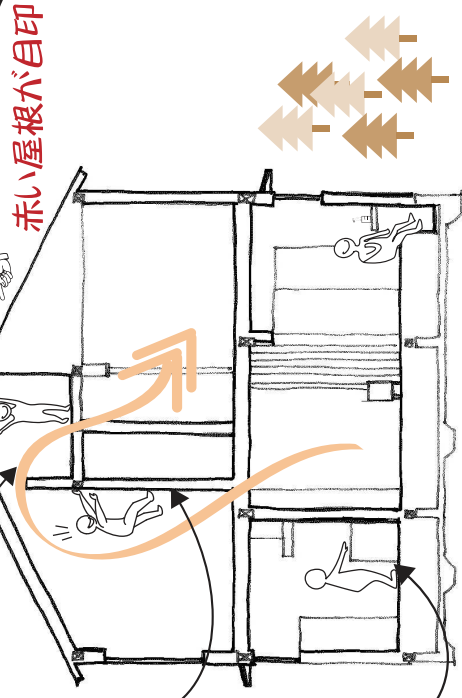

間取り・ワークスペース・モザイクタイルなど

工夫がいろいろある家!!

自然回帰の家

『完成見学会』開催

3月14日～15日

午前10:00～午後4:00

ご予約なしでも

ご自由にご来場ください

ロフトをまわって薪ストーブの暖かさが家中に広がります

クライミングの壁から広いロフトへまわりハシゴから降りられますようにになっています!

床は厚さ30mmの無垢板を使用

和室のカウンターや奥様が選んだモザイクタイル、ワークスペースにロフトなど住む人のこだわりがいっぱいあった住宅です。是非お気軽に見学にお越しください。

赤い屋根が目印

【会場】
埼玉県さいたま市
見沼区東大宮1-84-11

詳細案内図

ご主人こだわりの書斎は天井いっぱいまでの書棚とロフト!

手あたりたて無垢材のつくりました。

接客や仕事、お昼寝にも! いろいろ用途に使える和室

建具ももちろん無垢材による格子の引戸

こだわりのモザイクタイルの床がお客様をお迎え

奥様こだわりのモザイクタイル

家中を暖める薪ストーブ

家の中に丸みをつけてやさしい印象の仕上げ

窓は断熱性の高いサッシを使用