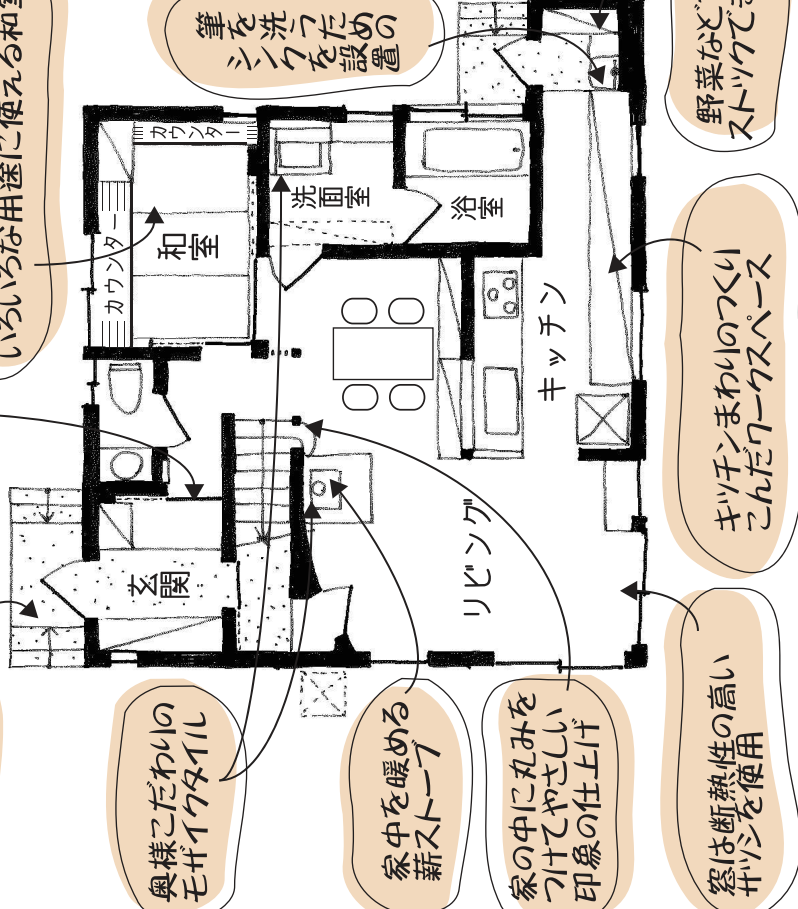

ロフトをまわって薪ストーブの暖かさが家中に広がります

クライミングの壁から広いロフトへまわりハシゴから降りられますようにになっています!

床は厚さ30mmの無垢板を使用

和室のカウンターや奥様が選んだモザイクタイル、ワークスペースにロフトなど住む人のこだわりがいっぱいあった住宅です。是非お気軽に見学にお越しください。

赤い屋根が目印

【会場】
埼玉県さいたま市
見沼区東大宮1-84-11

詳細案内図

ご主人こだわりの書斎は天井いっぱいまでの書棚とロフト!

手あたりたて無垢材のつくりました。

接客や仕事、お昼寝にも! いろいろ用途に使える和室

建具ももちろん無垢材による格子の引戸

こだわりのモザイクタイルの床がお客様をお迎え

奥様こだわりのモザイクタイル

家中を暖める薪ストーブ

家の中に丸みをつけてやさしい印象の仕上げ

窓は断熱性の高いサッシを使用

遮る板戸に光を

奥様ご自慢のモザイクタイル

子供たちも大喜び! 憧れのクライミングができる壁!

筆を洗うためのシンクを設置

野菜などをストックできる棚

キッチンまわりのつくりこんだワークスペース

株式会社 千葉工務店
埼玉県越谷市大成町 6-237
内覧ご予約・お問い合わせは
TEL:048-985-7002
当日連絡先: 080-2073-3835 (川田)
<http://www.chiba-arc.co.jp>
千葉工務店 検索