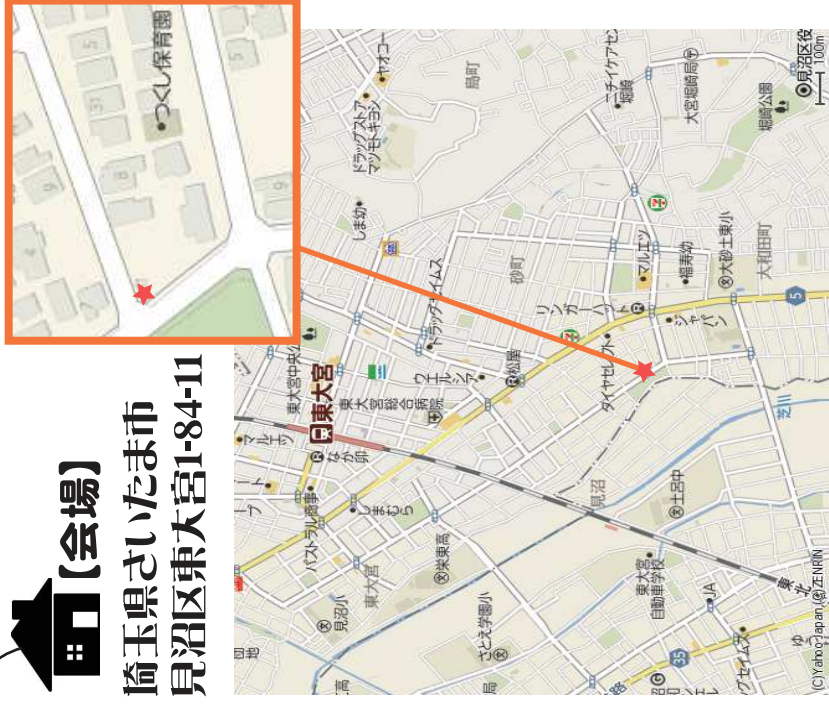

ロフトをまわって薪ストーブの暖かさが家中に広がります

クライミングの壁から広いロフトへまわりハシゴから降りられますようにになっています!

床は厚さ30mmの無垢板を使用

和室のカウンターや奥様が選んだモザイクタイル、ワークスペースにロフトなど住む人のこだわりがいっぱいあった住宅です。是非お気軽に見学にお越しください。

赤い屋根が目印

【会場】
埼玉県さいたま市
見沼区東大宮1-84-11

詳細案内図

ご主人こだわりの書斎は天井いっぱいまでの書棚とロフト!